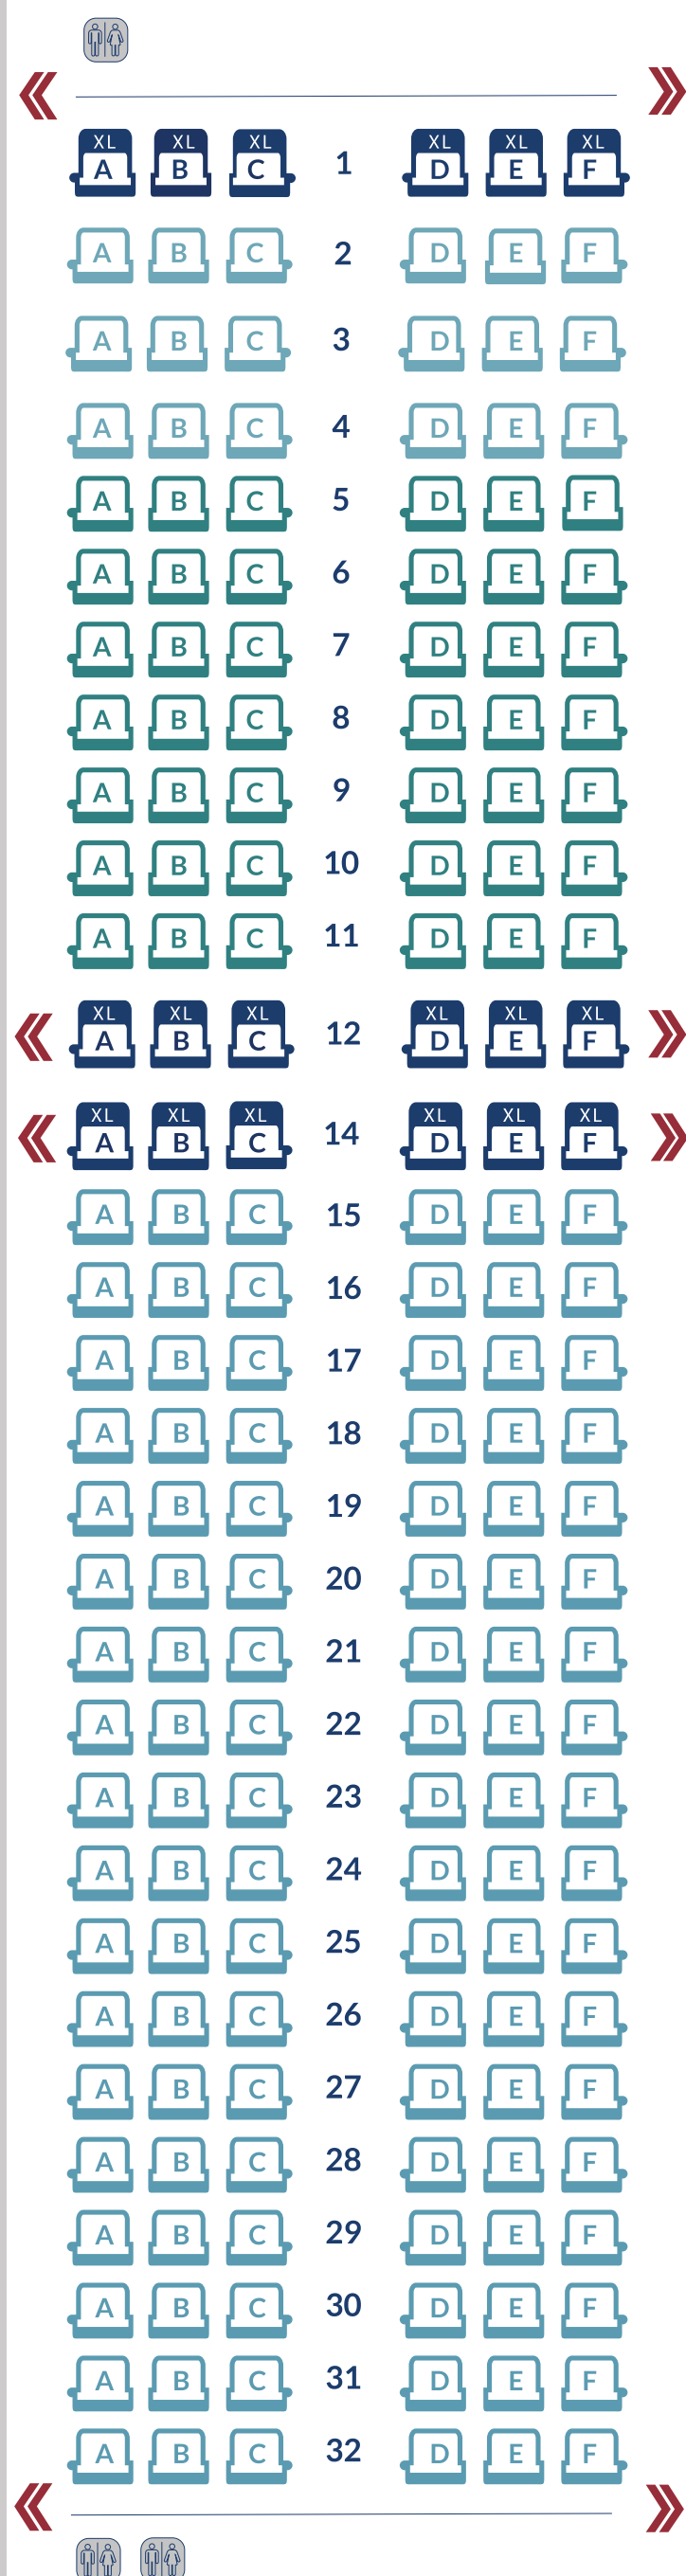

PESO NETO 26g | MEZCLA EN POLVO PARA PREPARAR BEBIDA SABOR LECHE Y CACAO

No necesita leche ni azúcar

viaja más cómodo

¡Ahora puedes cambiarte al asiento que quieras mientras vuelas!

Contacta a la tripulación para realizar tu cambio de asiento.

Asientos

Primera fila	S/ 60	18 USD
SMART (filas de 2 a 4)	S/ 50	15 USD
Salida rápida (filas 5 a 11)	S/ 40	12 USD
Full comodidad (filas 12 a 14)	S/ 55	16 USD
Estándar (filas 15 a 32)	S/ 30	9 USD

Términos y Condiciones